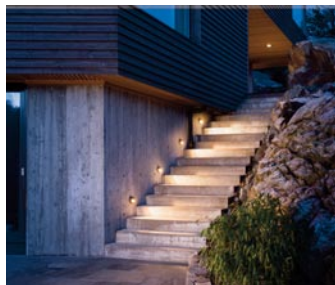

SG Lighting

CALLISTO – CURVE & EDGE

Nouvelles appliques Led extérieures résidentielles

Très utiles et agréables pour terrasses et abords de résidences, ces nouvelles appliques SG ont été conçues pour s'installer à l'extérieur dans les pires conditions climatiques, mais leur design épuré leur permet de s'intégrer également dans un environnement intérieur !

CALLISTO permet, en montage plafond, un éclairage discret, grâce à son faible encombrement (Ø11cm – H.3,3cm), mais suffisamment efficace et économe (Led 4W 180 lumens 3000K), des terrasses couvertes, coursives, porches d'habitations ou de garages ou autres avancées de toits.

CALLISTO WALL a été conçu, en montage mural, pour permettre un éclairage confortable d'escaliers ou abords d'habitations (allées, entrées de garages,...) et un balisage performant !

CURVE (arrondie) & EDGE (rectangulaire), avec leur double effet lumineux indirect, sont deux nouvelles appliques élégantes et confortables, qui habilleront au mieux les façades et entrées des habitations.

Equipées de Led 10W 550lm et 520lm 3000K, ces deux appliques possèdent un faisceau bi-directionnel large 110°.

Dimensions : L.171mm x P.155mm x H.173mm

230V – Classe I – IP44 – Dimmable

Fabriquées en fonte d'aluminium pour le corps du luminaire et en verre résistant pour le diffuseur, ces appliques sont garanties 5 ans contre tout défaut de fabrication et 25 ans contre la corrosion !

Elles sont disponibles en trois couleurs (Blanc – Graphite – Noir).

Dimensions : L.22,5cm x P.10,3cm x H.6cm

230V – Classe I – IP65 – Dimmable

Tous ces nouveaux luminaires led, ayant une alimentation intégrée, fonctionnent directement en 230V !